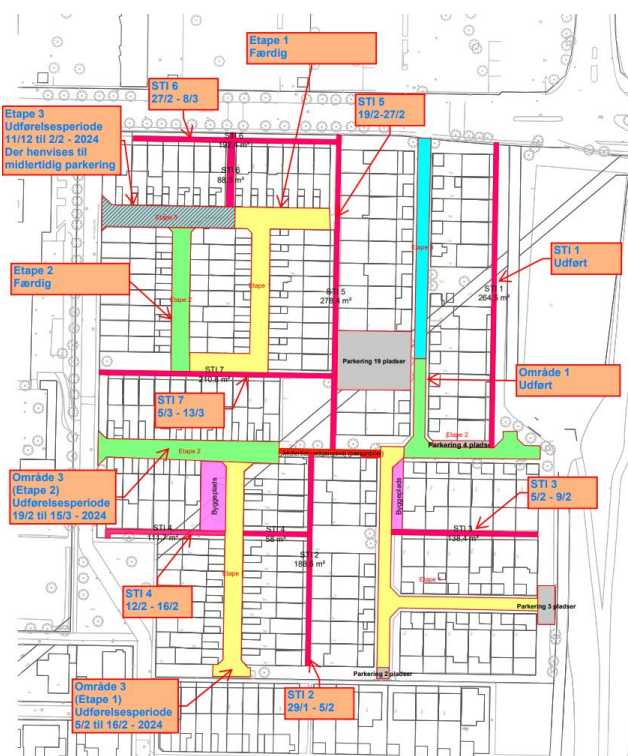

De midlertidige parkeringspladser kan fortsat benyttes.

Vores arbejdstid i weekenden vil være mellem kl. 7.00 – kl. 16.00, undgå venligst at parkere på vejen, når vi arbejder, **TAK**.

Vi bestræber os på at tilrettelægge vores arbejde således, at vi generer mindst muligt.